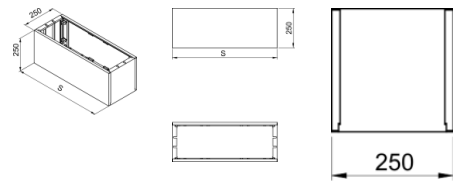

4 - informatívna šírka nadstavby, korešpondujúca so šírkou základu a skrine

5 - informatívna šírka nadstavby, korešpondujúca so šírkou základu a skrine

6 - informatívna šírka nadstavby, korešpondujúca so šírkou základu a skrine

8 - informatívna šírka nadstavby, korešpondujúca so šírkou základu a skrine

10 - informatívna šírka nadstavby, korešpondujúca so šírkou základu a skrine

0 - farebný odtieň RAL 7035 sivý.

Verzie:

Symbol	Kat. číslo	Šírka S [mm]
OT FSN-2-0	105000204	265
OT FSN-4-0	105000205	397
OT FSN-5-0	105000206	529
OT FSN-6-0	105000207	662
OT FSN-8-0	105000208	794
OT FSN-10-0	105000298	1059