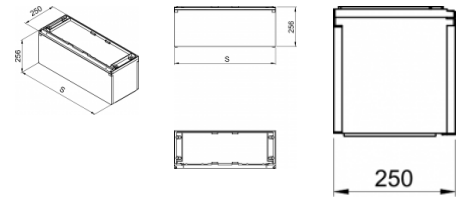

### Informácie:

Nadstavba káblového priestoru základu OT FP a OT FWP pre skriňu OT. Predný káblový kryt sa dá otvárať pomocou skrutiek po otvorení namontovanej skrine. Na vrchu nadstavby je umiestnená horizontálna prepážka.