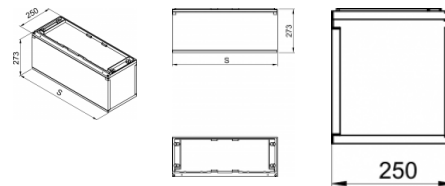

OT FKOP Polyesterová nadstavba s dnom a prepážkou

Informácie:

Nadstavba káblového priestoru pre skriňu OT. Predný káblový kryt nadstavby sa dá otvárať pomocou skrutiek. Obsahuje dno a je vhodná na namontovanie na betónovú podlahu, alebo dlažbu. Na vrchu nadstavby je prepážka.

Materiál: Polyester tvrdený skleneným vláknom.

Krytie: IP 44.

Odolnosť voči UV žiareniu.

Bezhalogénový.

OZNAČENIE :

OT FKOP - nadstavba pre skriňu typu OT

2 - informatívna šírka nadstavby, korešpondujúca so šírkou skrine

4 - informatívna šírka nadstavby, korešpondujúca so šírkou skrine

5 - informatívna šírka nadstavby, korešpondujúca so šírkou skrine

6 - informatívna šírka nadstavby, korešpondujúca so šírkou skrine

8 - informatívna šírka nadstavby, korešpondujúca so šírkou skrine

10 - informatívna šírka nadstavby, korešpondujúca so šírkou skrine

0 - farebný odtieň RAL 7035 sivý.

Verzie:

Symbol	Kat. číslo	Šírka S [mm]
OT FKOP-2-0	105000311	265
OT FKOP-4-0	105000312	397
OT FKOP-5-0	105000313	529
OT FKOP-6-0	105000314	662
OT FKOP-8-0	105000315	794
OT FKOP-10-0	105000316	1059