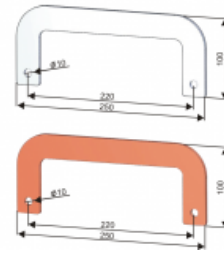

### Informácie:

**Materiál:** Hliník, meď.

**OZNAČENIE :**

**ZK** - mostík

**Al** - hliník

**Cu** - meď

**30x5** - rozmery po priečnom reze mostíka v mm (teda šírka a hrúbka plechu).