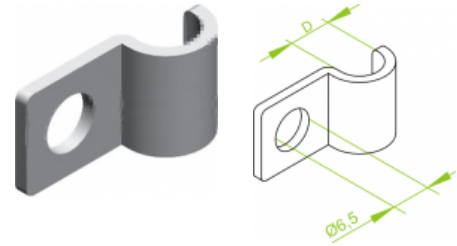

UDF...E Držiak kábla

Informácie:

POUŽITIE

Bezprostredné upevňovanie káblov
 na stenu alebo strop.

MATERIÁL

E - nerezová oceľ EN 10088,

Držiak certifikovaný na konštrukcie s funkčnou odolnosťou v
 požiari E90.

Na montáž môžeme použiť kotvy:

- SRO M6x30
- SBO M6x60
- KWBO 6x35 alebo KWBO 6x40
- GSO 6x40

Verzie:

Hrúbka plechu: **1,2 mm**

Symbol	Kat. číslo	Množ./bal.	Rozmer d [mm]
UDF5E	415505	100	5
UDF6E	415506	100	6
UDF7E	415507	100	7
UDF8E	415508	100	8
UDF9E	415509	100	9
UDF10E	415510	100	10
UDF12E	415512	100	12
UDF14E	415514	100	14
UDF15E	415515	100	15
UDF16E	415516	100	16
UDF18E	415518	100	18
UDF20E	415520	100	20
UDF22E	415522	100	22
UDF25E	415525	100	25
UDF26E	415526	100	26
UDF28E	415528	100	28
UDF32E	415532	100	32
UDF33E	415533	100	33
UDF35E	415535	100	35
UDF36E	415536	100	36
UDF40E	415540	100	40
UDF42E	415542	100	42

Súvisiace produkty:

SRO Kotva so závitom

KWBO...E Kotva klincová

KWBO... Kotva klincová