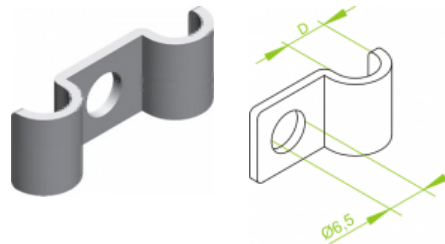

UEF...E Držiak kábla

Informácie:

POUŽITIE

Bezprostredné upevňovanie káblov
na stenu alebo strop.

MATERIÁL

E - nerezová oceľ EN 10088,

Držiak certifikovaný na konštrukcie
s funkčnou odolnosťou v požiari E90.

Na montáž môžeme použiť kotvy:

- SRO M6x30
- SBO M6x60
- KWBO 6x35 alebo KWBO 6x40
- GSO 6x40

Verzie:

Hrúbka plechu: **1,2 mm**

Symbol	Kat. číslo	Množ./bal.	Rozmer d [mm]
UEF5E	415605	100	5
UEF6E	415606	100	6
UEF7E	415607	100	7
UEF8E	415608	100	8
UEF9E	415609	100	9
UEF10E	415610	100	10
UEF12E	415612	100	12
UEF14E	415614	100	14
UEF15E	415615	100	15
UEF16E	415616	100	16
UEF18E	415618	100	18
UEF20E	415620	100	20
UEF22E	415622	100	22
UEF25E	415625	100	25
UEF26E	415626	100	26
UEF28E	415628	100	28
UEF32E	415632	100	32
UEF33E	415633	100	33
UEF35E	415635	100	35
UEF36E	415636	100	36
UEF40E	415640	100	40
UEF42E	415640	100	42