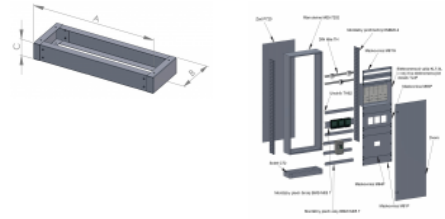

C Sokel skrine OMT

Informácie:

Verzie:

Symbol	Kat. číslo	Rozmer A [mm]	Rozmer B [mm]	Rozmer C [mm]
C31	103000211	330	180	100
C51	103000212	540	180	100
C71	103000213	750	180	100
C91	103000214	960	180	100
C32	103000215	330	250	100
C52	103000216	540	250	100
C72	103000217	750	250	100
C92	103000218	960	250	100
C33	103000219	330	320	100
C53	103000220	540	320	100
C73	103000221	750	320	100
C93	103000222	960	320	100