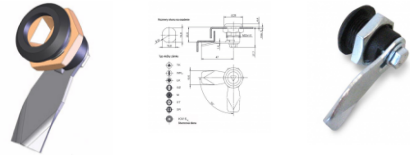

LTK-47 Jazyčkový jednobodový zámok

Informácie:

Slúži na jednobodové zamýkanie skrine.

Pre skrine Model05 je štandardne dodávaný s vložkou **WZ ST**.

Farba : čierna.

Materiál : Jazyček - kov. Objímka - plast.

OZNAČENIE :

Príklad : **LTK-47 WZ TK**

LTK-47 - zámok LTK dĺžka jazýčka 47mm

WZ TK - druh vložky (trojuholníkový kolíček).

Verzie:

Symbol	Kat. číslo
LTK-47 WZ TK	201200001
LTK-47 WZ LK	201200003
LTK-47 WZ GZ	201200004
LTK-47 WZ M	201200005
LTK-47 WZ ST	201200006
LTK-47 WZ SR	201200007
LTK-47 WZ KW 6w	201200009