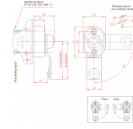

### Informácie:

K zámku je potrebné doobjednať aj kryt. Pozrite ponuku krytov.

Vložka GZ nepasuje do krytov Az, Bz, Cz.

Kryty Dz a Ez v použití len s väčším kľúčom.

**Farba** : čierna.

**Materiál** : Teleso - plast PA6 . Jazyk - pozinkovaný kov.

#### OZNAČENIE :

Príklad : **Tz-P TK**

**Tz** - zámok

**P** - pravý ; **L** - ľavý

**TK** - druh vložky (trojuholníkový kolíček).