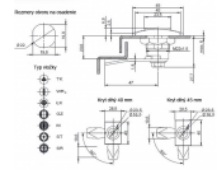

LTK-HRANATÝ Zámok

Informácie:

Slúži na jednobodové zamýkanie skrine.

Farba : čierna.

Materiál : Jazyček - kov. Objímka - plast.

OZNAČENIE :

Priklad : **LTK-HRANATÝ 40 TK**

LTK-HRANATÝ - zámok

40, alebo 45 - dĺžka krytu v mm

TK - druh vložky (trojuholníkový kolíček).

Verzie:

Symbol
LTK-HRANATÝ 40 TK
LTK-HRANATÝ 40 LK
LTK-HRANATÝ 40 GZ
LTK-HRANATÝ 40 M
LTK-HRANATÝ 40 ST
LTK-HRANATÝ 40 SR
LTK-HRANATÝ 45 TK
LTK-HRANATÝ 45 LK
LTK-HRANATÝ 45 GZ
LTK-HRANATÝ 45 M
LTK-HRANATÝ 45 ST
LTK-HRANATÝ 45 SR