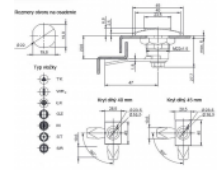

LTK-HRANATÝ Zámok

Informácie:

Slúži na jednobodové zamýkanie skrine.

Farba : čierna.

Materiál : Jazyček - kov. Objímka - plast.

OZNAČENIE :

Priklad : **LTK-HRANATÝ 40 TK**

LTK-HRANATÝ - zámok

40, alebo 45 - dĺžka krytu v mm

TK - druh vložky (trojuholníkový kolíček).

Verzie:

Symbol
LTK-HRANATÝ 40 TK
LTK-HRANATÝ 40 LK
LTK-HRANATÝ 40 GZ
LTK-HRANATÝ 40 M
LTK-HRANATÝ 40 ST
LTK-HRANATÝ 40 SR
LTK-HRANATÝ 45 TK
LTK-HRANATÝ 45 LK
LTK-HRANATÝ 45 GZ
LTK-HRANATÝ 45 M
LTK-HRANATÝ 45 ST
LTK-HRANATÝ 45 SR