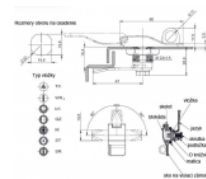

LTK s BLOKÁDOU Zámok

Informácie:

Slúži na jednobodové zamýkanie skrine a dodatočné zabezpečenie visiacim zámkom.

Farba : sivá.

Materiál : Jazýček, oko - kov. Blokáda - plast.

OZNAČENIE :

Príklad : **LTK s BLOKÁDOU TK**

LTK s BLOKÁDOU - zámok

TK - druh vložky (trojuholníkový kolíček).

Verzie:

Symbol
LTK s BLOKÁDOU TK
LTK s BLOKÁDOU WRz
LTK s BLOKÁDOU LK
LTK s BLOKÁDOU GZ
LTK s BLOKÁDOU M
LTK s BLOKÁDOU ST
LTK s BLOKÁDOU SR