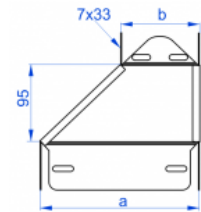

RKPBJ...H60 Redukcia žľabu pravá

Informácie:

Použitie:
 Zmena šírky káblovej trásy.

Materiál:
 Oceľ zinkovaná metódou Sendzimira EN 10346:2015-09,

Na objednávku:
F - oceľ žiarovo zinkovaná ponorom EN ISO 1461:2011,
E - nerezová oceľ EN 10088,
L - lakovanie v štandardnej farbe RAL.

K montáži je potrebné použiť

skrutky SGKM6x12 alebo SGM6x12.

Pri neštandardných objednávkach

treba uviesť rozmer a, b.

Verzie:

Hrúbka plechu: **1,0 mm**

Symbol	Šírka a [mm]	Kat. číslo	Množ./bal.	Hmotnosť [kg]	Rozmer b [mm]
RKPBJ100/50H60	100	165924	10	0,19	50
RKPBJ150/100H60	150	165803	10	0,23	100
RKPBJ200/100H60	200	165903	10	0,28	100
RKPBJ200/150H60	200	166003	10	0,30	150
RKPBJ300/200H60	300	166203	10	0,37	200
RKPBJ400/300H60	400	166403	10	0,41	300
RKPBJ500/400H60	500	166503	10	0,49	400
RKPBJ600/500H60	600	166603	10	0,57	500

Súvisiace produkty:

KRPBJ...H60 Redukčné koleno žľabu pravé	KRLJ...H60 Redukčné koleno žľabu ľavé	KRLBJ...H60 Redukčné koleno žľabu ľavé	TRJ...H60 T-redukcia žľabu	TRBJ...H60 T-redukcia žľabu	TRSJ...H60 T-redukcia žľabu symetrická	TRSBJ...H60 T-redukcia žľabu symetrická	RKLJ...H60 Redukcia žľabu ľavá
							
RKLBJ...H60 Redukcia žľabu ľavá	RKPJ...H60 Redukcia žľabu pravá	RKSJ...H60 Redukcia žľabu symetrická	RKSBJ...H60 Redukcia žľabu symetrická	LRJH60 Spojka žľabu rozvetvovacia	LRBJH60 Spojka žľabu rozvetvovacia	TKDJ...H60 Doplňujúci diel žľabu T	LRPJH60 Spojka žľabu rozvetvovacia