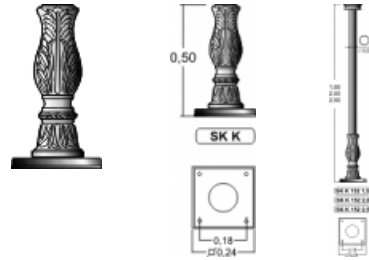

SK K Štýlový stĺp hliníkový

Informácie:

POUŽITIE

Na osvetlenie parkov, záhrad, promenád, cintorínov, ... najmä v historických centrách miest a obcí.

MATERIÁL

Hliníkový odliatok, následné lakovaný práškovou metódou podľa RAL.

Verzie:

Symbol	Kat. číslo	Hmotnosť [kg]	H [m]	Názov
SK K 152 1.5	1100000105	25,00	1.5	SSM-15- SK K 152 1.5
SK K 152 2.0	1100000106	30,00	2	SSM-20- SK K 152 2.0
SK K 152 2.5	1100000107	35,00	2.5	SSM-25- SK K 152 2.5