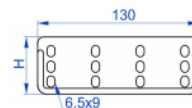

**L** - lakovanie v štandardnej farbe RAL.

**POZOR!**

**Žiarové zinkovanie ponorom (EN ISO 1461:2011) a žiarové zinkovanie difúzne (EN ISO 17668:2016) pre prvky o max. rozmere 200 mm, bude nahradené metódou lamelového zinkovania (EN ISO 10683:2014-09).**