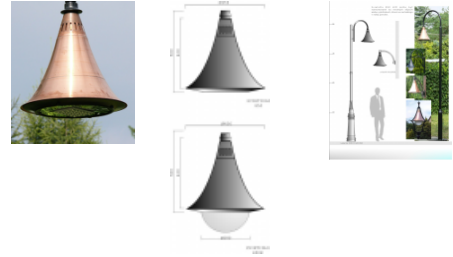

## 850 LED Svetidlo LED

#### VLASTNOSTI

- Napájacie napätie: 230 V / 50 Hz
- Trieda ochrany: I
- Stupeň krytia: IP 65
- Materiál krytu: Hliník, meď
- Hmotnosť: 14 Kg
- Montáž smerom dole
- Príruba: Ø48, Ø60
- Farba krytu: podľa RAL