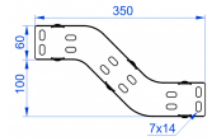

## OPNP...H60 Obchádzka žľabu vertikálna

### Informácie:

**Použitie:**  
 Obchádzka prekážky v smere káblovej trasy.

**Materiál:**  
 Oceľ zinkovaná metódou Sendzimira EN 10346:2015-09,

**Na objednávku:**  
**F** - oceľ žiarovo zinkovaná ponorom EN ISO 1461:2011,  
**E** - nerezová oceľ EN 10088,  
**L** - lakovanie v štandardnej farbe RAL.

**K montáži je potrebné použiť**

**skrutky SGKM6x12 alebo SGM6x12**

**a spojky LPMLH60 alebo LPMPH60.**

**Môže slúžiť ako obchádzka horná alebo dolná.**

### Súvisiace produkty:

KCP/KCOP...H60 Žľab	KOP...H60N Žľab	NO24x35 Ochranná krytka	KBP...H60 Žľab	LPP/LPOPH60 Spojka žľabu	LPMPH60 Spojka žľabu	LGH60 Spojka otočná žľabu	LGP/LGOPH60 Spojka žľabu otočná
LKJ/LKOJH60 Spojka žľabu uhlová	KKP...H60 Kolená žľabu 90°	KKB...H60 Kolená žľabu 90°	KKPP/KKPOP...H60 Kolená žľabu 90°	KKMP...H60 Kolená žľabu 45°	KKMBP...H60 Kolená žľabu 45°	KKMPP/KKMPOP...H60 Kolená žľabu 45°	TKP...H60 T-kus žľabu
TKBP...H60 T-kus žľabu	TKPP/TKPOP...H60 T-kus žľabu	CZKP...H60 Križovatka žľabu	CZKBP...H60 Križovatka žľabu	CZKPP/CZKPOP...H60 Križovatka žľabu	LUP...H60 Oblúky žľabu 90°	LUBP...H60 Oblúky žľabu 90°	LUPP...H60 Oblúky žľabu 90°
LUMP...H60 Oblúky žľabu 45°	LUMB...H60 Oblúky žľabu 45°	LUMPP...H60 Oblúky žľabu 45°	LLP/LLOP...H60 Kľbové oblúky žľabu	LLBP...H60 Kľbové oblúky žľabu	ELP...H60 Prvky kľbového oblúka žľabu	ELBP...H60 Prvky kľbového oblúka žľabu	OPZP...H60 Obchádzka žľabu horizontálna
OPZBP...H60 Obchádzka žľabu horizontálna	OPNBP...H60 Obchádzka žľabu vertikálna	KRPP...H60 Redukčné koleno žľabu pravé	KRPBP...H60 Redukčné koleno žľabu pravé	KRLP...H60 Redukčné koleno žľabu ľavé	KRLBP...H60 Redukčné koleno žľabu ľavé	TRP...H60 T-redukcia žľabu	TRBP...H60 T-redukcia žľabu