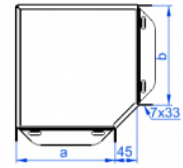

K montáži je potrebné použiť skrutky SGKM6x10 alebo SGM6x10.
Pri neštandardných objednávkach je potrebné zadať rozmer a, b.

Verzie:

Hrúbka plechu: **0,7 mm**

Symbol	Šírka a [mm]	Kat. číslo	Množ./bal.	Hmotnosť [kg]
KKBL50H30	50	135005	20	0,10
KKBL100H30	100	135010	20	0,18
KKBL150H30	150	135015	10	0,29
KKBL200H30	200	135020	10	0,42
KKBL300H30	300	135030	10	0,82