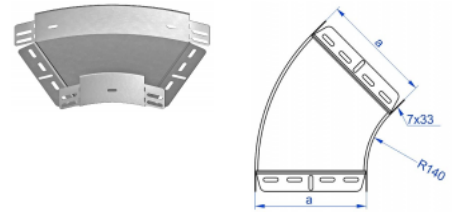

KKMPJ...H60 Koleno žľabu 45°

Informácie:

Použitie:
 Zmena smeru vedenia káblových trás.

Materiál:
 Oceľ zinkovaná metódou Sendzimira EN 10346:2015-09,

Na objednávku:
F - oceľ žiarovo zinkovaná ponorom EN ISO 1461:2011,
E - nerezová oceľ EN 10088,
L - lakovanie v štandardnej farbe RAL.

K montáži je potrebné použiť

skrutky SGKM6x12 alebo SGM6x12.

Verzie:

Hrúbka plechu: **1,0 mm**

Symbol	Sírka a [mm]	Kat. číslo	Množ./bal.	Hmotnosť [kg]
KKMPJ50H60	50	163724	20	0,22
KKMPJ100H60	100	161514	10	0,34
KKMPJ150H60	150	161614	10	0,46
KKMPJ200H60	200	161714	10	0,60
KKMPJ300H60	300	161814	10	0,91
KKMPJ400H60	400	161914	10	1,29
KKMPJ500H60	500	162014	10	1,72
KKMPJ600H60	600	162114	10	2,22

Súvisiace produkty:

KGJ/KGOJ...H60 Žľab	KCJ/KCOJ...H60 Žľab	KOJ...H60N Žľab	NO24x35 Ochranná krytka	KBJ...H60 Žľab	KKJ...H60 Koleno žľabu 90°	KKBJ...H60 Koleno žľabu 90°	KKPJ...H60 Koleno žľabu 90°
KKMJ...H60 Koleno žľabu 45°	KKMBJ...H60 Koleno žľabu 45°	TKJ...H60 T-kus žľabu	TKBJ...H60 T-kus žľabu	TKPJ...H60 T-kus žľabu	CZKJ...H60 Križovatka žľabu	CZKBJ...H60 Križovatka žľabu	CZKPJ...H60 Križovatka žľabu
LUJ...H60 Oblúk žľabu 90°	LUBJ...H60 Oblúk žľabu 90°	LUPJ...H60 Oblúk žľabu 90°	LUMJ...H60 Oblúk žľabu 45°	LUMBj...H60 Oblúk žľabu 45°	LUMPJ...H60 Oblúk žľabu 45°	LLJ...H60 Kĺbový oblúk žľabu	LLBJ...H60 Kĺbový oblúk žľabu
ELJ...H60 Prvok žľabu	ELBJ...H60 Prvok žľabu	OPZJ...H60 Obchádzka žľabu horizontálna	OPZBJ...H60 Obchádzka žľabu horizontálna	OPNJ...H60 Obchádzka žľabu vertikálna	OPNBj...H60 Obchádzka žľabu vertikálna	KRPJ...H60 Redukčné koleno žľabu pravé	KRPBj...H60 Redukčné koleno žľabu pravé
KRLJ...H60 Redukčné koleno žľabu	KRLBJ...H60 Redukčné koleno žľabu	TRJ...H60 T-redukcia žľabu	TRBJ...H60 T-redukcia žľabu	TRSJ...H60 T-redukcia žľabu symetrická	TRSBj...H60 T-redukcia žľabu symetrická	RKLJ...H60 Redukcia žľabu ľavá	RKLBJ...H60 Redukcia žľabu ľavá