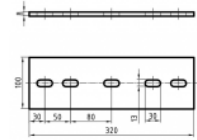

MPT-SDD Spojovacia dosička s otvormi dlhá

Informácie:

Použitie

Výhody pre Vás

Materiál

- Oceň žiarovo zinkovaná ponorom (Hot Dip)