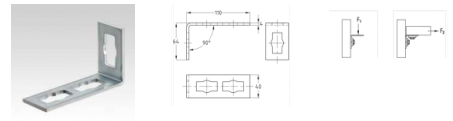

MPR-MU90-S-1+2 Montážny uholník 90° typ S

Informácie:

Použitie

- Spojovací prvok pre konštrukciu predsadených inštalácií, regálov, zdvojených podláh ako aj nosníkových konštrukcií pre upevnenie potrubia a VZT vedenie bez zvárania
- Oblasť použitia vo vnútorných priestoroch

Výhody pre Vás

- Jednoduchá a rýchla montáž rohových spojov 90 ° v kombinácii s MPR spojovacím zámkom typu S
- Flexibilné použitie s až 4 spojovacími zámkami podľa prevedenia
- Pri použití 2 spojovacích zámkov na rameno zvýšený prenos záťaže