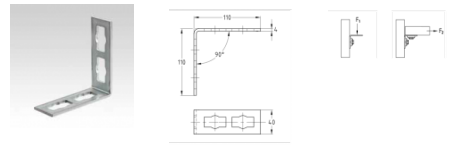

MPR-MU90-S-2+2 Montážny uholník 90° typ S

Informácie:

Použitie

- Spojovací prvok pre konštrukciu predsadených inštalácií, regálov, zdvojených podláh ako aj nosníkových konštrukcií pre upevnenie potrubia a VZT vedenie bez zvárania
- Oblasť použitia vo vnútorných priestoroch

Výhody pre Vás

- Jednoduchá a rýchla montáž rohových spojov 90 ° v kombinácii s MPR spojovacím zámkom typu S
- Flexibilné použitie s až 4 spojovacími zámkami podľa prevedenia
- Pri použití 2 spojovacích zámkov na rameno zvýšený prenos záťaže