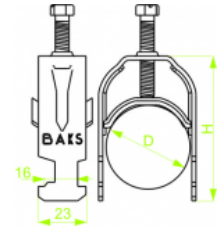

UK1/UKO1... Strmeňová príchytká SONAP

Informácie:

POUŽITIE
 Príchytky káblov k vodičom typu CUP, CUD, DUC, DSP, DSG, DST, DMC, DDMC, DM, DDM, DSP, DSH

MATERIÁL
 Ocel? Euroco (smalco) zinkovaná podľa EN ISO 10683 2014-09

Na objednávku:

E - nerezová oceň EN 10088
 * možnosť ponuky ochranných slabov RDI.

Verzie:

Symbol	Kat. číslo	Množ./bal.	Výška H [mm]	Hmotnosť [kg]	Dmin. [mm]	Dmax. [mm]
UK1/UKO1/8-12	404200	150	39	0,03	8	12
	404300	150	43	0,05	12	16
UK1/UKO1/12-16						
	402300	150	52	0,05	16	22
UK1/UKO1/16-22						
	402400	150	59	0,06	22	28
UK1/UKO1/22-28						
	402500	100	64	0,07	28	34
UK1/UKO1/28-34						
	402600	100	70	0,08	34	40
UK1/UKO1/34-40						
	402700	100	79	0,10	40	46
UK1/UKO1/40-46						
	402800	100	90	0,11	46	52
UK1/UKO1/46-52						
	402850	100	95	0,12	52	58
UK1/UKO1/52-58						
	402900	100	99	0,13	58	64
UK1/UKO1/58-64						
	404000	100	105	0,14	64	70
UK1/UKO1/64-70						