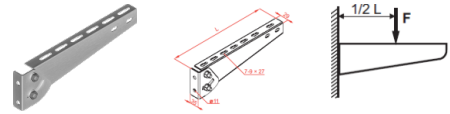

WUO Výložník nastavovací

Informácie:

Použitie

Upevňovanie káblových žľabov, rebríkov, rúr a iných elementov.

Materiál

Oceľový plech žiarovo zinkovaný ponorom PN-EN ISO 1461:2000.

Verzie:

Symbol	Dĺžka L [mm]	Kat. číslo	Množ./bal.	Hmotnosť [kg]
WUO100	145	805410	30	0,22
WUO200	245	805420	30	0,34
WUO300	345	805430	30	0,45
WUO400	445	805440	20	0,64

Súvisiace produkty:

LPP/LPOPH60 Spojka žľabu	LPOPH60E Spojka žľabu	LGP/LGOPH60 Spojka žľabu otočná	LGP/LGOPH60E Rebríková spojka otočná	LKJ/LKOJH60 Spojka žľabu uhlová	LKOJH60E Spojka žľabu uhlová	BL/BLO... Spojovací plech	BLOE Spojovací plech
BZK/BZKO... Ukončovací plech	LDC/LDOCH60 Spojka rebríka	LDOCH60E Rebríková spojka	LGC/LGOCH60 Spojka rebríka otočná	LKDOCH60N Rebríková spojka uhlová	LKDOCH60E Rebríková spojka uhlová	ZS/ZSO Držiak drôteného žľabu	WKS/WKSO60 Držiak drôteného žľabu
WFL/WFLO... Držiak fajkov	PD11 Dištančná podložka	WU/WUO... Výložník výkyvný	WMC/WMCO... Výložník	WMCOE Výložník	WWS/WWSO... Výložník	ZM/ZMO Príchytká rebríka	ZMOE Príchytká rebríka
WPCW/WPCO... Nosník stropný	WPCOE Nosník stropný	CWP/CWOP40H4C 0... C-uholník zosilnený	CWOP40H40E C - uholník zosilnený	RO1... Ochranný žliabok	WPPGV/WPPOV Vešňák tyče otočný	SDOC... Priečka rebríka	SDOCE Priečka rebríka
SRO Kotva so závitom	SRBO Kotva so závitom	UPU Univerzálny držiak škatule	UPPO... Držiak škatule	UKZ1/UKZO1... Strmeňová príchytká SONAP	US12/USO12 Držiak stropný	UKO1E Strmeňová príchytká	UKO2 Strmeňová príchytká
USSPW/USSPWO Spojka drôteného žľabu	KSA... Objímka kábla	PSRO... Kotva prievlaková	UTM/UTMO Držiak trojuholníkový	UPW/UPWO Držiak	UKO1 U - svorka kábla	USV/USOV Držiak stropný	UPWK/UPWKO Držiak
USSN/USSO	USOVE Držiak	TRSO...	SGN Skrutka s	SM... Skrutka	NS... Matica	PP... Podložka	PW... Podložka

Spojka
 drôteného žľabu

NLM Spojka tyče

stropný

PGM... Závitová tyč

Zatŕkacia kotva polguľovou hlavou (komplet)

SBO... Skrutka do betónu

SBSO... Skrutka do betónu

(komplet)