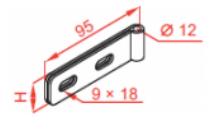

UPWOE UPWOE

Informácie:

Súvisiace produkty:

LPP/LPOPH60
Spojka žľabu

LPOPH60E
Spojka žľabu

LGP/LGOPH60
Spojka žľabu
otočná

LGP/LGOPH60E
Rebríková
spojka otočná

LKJ/LKOJH60
Spojka žľabu
uhlová