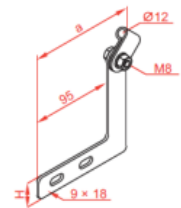

UPWKOE UPWKOE

Informácie:

Súvisiace produkty:

LPP/LPOPH60
Spojka žľabu

LPOPH60E
Spojka žľabu

LGP/LGOPH60
Spojka žľabu
otočná

LGP/LGOPH60E
Rebríková
spojka otočná

LKJ/LKOJH60
Spojka žľabu
uhlová