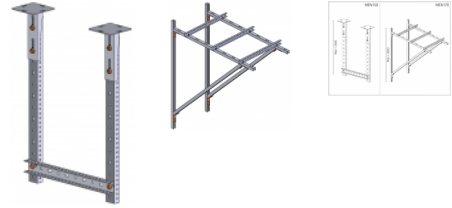

MEN... Konzola

Informácie:

Použitie

Slúži na uchytienie prípojnicového systému na strop alebo stenu.

- verzie pre 630 až 6300 A.

Verzie:

Symbol	Popis
MEN150	na strop
MEN170	na stenu