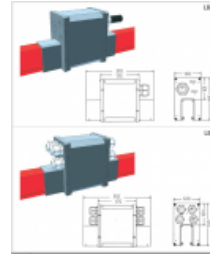

LB63/40/32 Napájacia jednotka stredová

Informácie:

Použitie

Slúži na napájanie trolejovej trasy z akéhokoľvek miesta pozdĺž trasy.

- stupeň krytia IP44
- prevádzková teplota -30°C až +80°C

Verzie:

Symbol	Priemer otvorov [mm]	Počet vstupov pre kábel
LB63	45	1
LB40	28	1
LB32-4	21	4
LB32-7	21	7