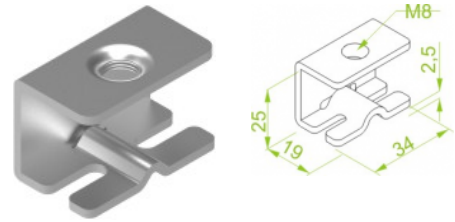

LUWD Adaptér závitovej tyče

Informácie:

POUŽITIE

MATERIÁL

Na objednávku:

Súvisiace produkty: