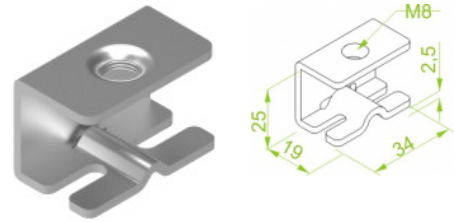

LUWD Adaptér závitovej tyče

Informácie:

POUŽITIE

MATERIÁL

Na objednávku:

Súvisiace produkty: