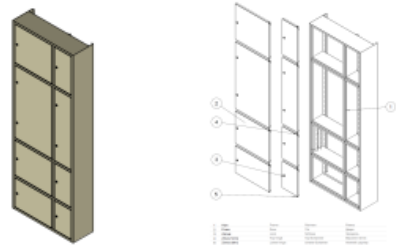

OP-ZELP Skrine pre bytovú výstavbu

Informácie:

POUŽITIE

Skrine rozvádzačov pre bytovú výstavbu sú zvyčajne umiestnené na jednom alebo na viacerých poschodiach. Používajú sa na meranie a na distribúciu elektrickej energie, napájanie zariadení RTV, ako aj teletechnických, telefónnych a administratívnych sietí.

POPIS KONŠTRUKCIE

Telo skrine je vyrobené z ocelového, viackrát ohraňovaného plechu o hrúbke 1-1,2 mm. Antikorózna ochrana je zabezpečená jeho pokrytím práškovou polyesterovou farbou RAL 7035. Existuje možnosť lakovania skrine inou farbou z palety RAL. Štandardná skriňa je vybavená bez zadného krytu, dvere majú osadený zámok typu Yale, číslo kľúča 9081. Dvere skrine môžu byť vybavené revíznymi okienkami alebo revíznymi dvierkami zamykanými zámkom. V závislosti od potrieb zákazníka môže skriňa obsahovať administratívne pole, TV, výbavu pre možnosť montáže lištových odpojovačov, meracie alebo teletechnické pole.

INÉ VARIANTY

- Výroba skrine v ľubovoľných rozmeroch
- Ľubovoľná farba z palety RAL
- Zámok LTK, RS, HS
- Revízne okienka
- Revízne dvierka

SPÔSOB MONTÁŽE

- Montáž na stenu
- Montáž na podlahu použitím sokla

PREVÁDZKOVÉ MOŽNOSTI

- Vo vnútri budov v suchom prostredí.

ZÁKLADNÉ VLASTNOSTI

- STUPEŇ KRYTIA: **MAX IP-55**
- ODOLNOSŤ NÁRAZU: **IK 10**
- FARBA: **RAL 7035**
- TRIEDA OCHRANY: **I**

Verzie:

Symbol	Kat. číslo	Šírka S [mm]	Výška W [mm]	Hĺbka G [mm]
OP-ZELP - 2x3fZ-TW	0133000001	260	1600,0	250
OPK-ZELP - 2x3fZ-TW	0133000002	260	1600,0	250
OP-ZELP - 2x3fZ-W	0133000003	260	1350,0	250
OPK-ZELP - 2x3fZ-W	0133000004	260	1350,0	250
OP-ZELP - 2x3f-ZITAW	0133000005	560	1580,0	250
OPK-ZELP - 2x3f-ZITAW	0133000006	560	1580,0	250
OP-ZELP - 3x3fZ-W	0133000007	260	1870,0	250
OPK-ZELP - 3x3fZ-W	0133000008	260	1870,0	250
OP-ZELP - 2x3f-Z	0133000009	260	1600,0	250
OPK-ZELP - 2x3f-Z	0133000010	260	1600,0	250
OP-ZELP - 4x3fZ-ITAW	0133000011	600	1800,0	250
OPK-ZELP - 4x3fZ-ITAW	0133000012	600	1800,0	250