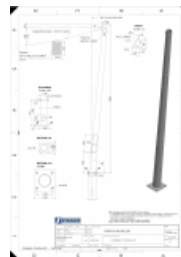

S-35C/3 145/102_85° RAL Kuželový stĺp, pod uhl.85° s prírubou

Informácie:

POUŽITIE

Stĺp je určený ako oporný bod pre lanový závesný systém osvetlenia. Vzdialenosť medzi stĺpmi je max. Ld=6 000mm.

MATERIÁL

Oceľový plech žiarovo zinkovaný ponorom.

Verzie:

Symbol	Kat. číslo	Výška H [mm]	Hmotnosť [kg]	Ød/De [mm]	Základ
S-35C/3 145/102_85°	1102228387	3500	45,00	102/145	zemný oceľový diel
S-35C/3 145/102_85° ROOT MOUNT KIT	1102228389	612	29,00	154	