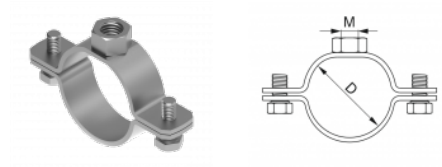

OBS... E Objímka

Informácie:

Verzie:

Symbol	Kat. číslo	Množ./bal.	Závit M [mm]	Priemer D [mm]
OBS16E	8001871	100	8	16
OBS20E	8002871	100	8	20
OBS25E	8003871	100	8	25
OBS30E	8004871	100	8	30
OBS32E	8004879	100	8	32
OBS40E	8005871	100	8	40
OBS50E	8006871	100	10	50
OBS60E	8007871	100	10	60