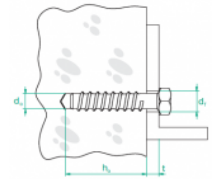

SBSO... Śruba do betonu

Overview:

Zastosowanie

Mocowanie konstrukcji, podwieszanie tras kablowych do podłoża betonowego.

Materiał

Stal cynkowana galwanicznie.

Na zamówienie

E- Stal w gat. A4.

Śruba posiada atest pożarowy E-90

Versions:

Symbol	Numer katalogowy	Ilość w opakowaniu	Wiertło Ø d0 [mm]	Otwór w elemencie mocowanym d1 [mm]	Głębokość wiercenia h0 [mm]	Maksymalna długość użytkowa
SBSOM8x90	803916	100	8	12	100	15
SBSOM10x90	803917	50	10	14	100	5

kablowy	Uchwyt śrubowy kablowa		tulejowa rozporowa	Uchwyt trójkątny	Uchwyt	kablowy	Uchwyt sufitowy
							
UPWK/UPWKO Uchwyt	USSN/USSO Uchwyt śrubowy sufitowy	USOVE Uchwyt	TRSO... Tuleja rozporowa stalowa	SGN Śruba z łbem grzybkowym (komplet)	SM... Śruba (komplet)	NS... Nakrętka	PP... Podkładka
							
PW... Podkładka	NLM Nakrętka łącznikowa	PGM... Pręt gwintowany	SBO... Śruba do betonu	KWBO... Kotwa gwoździowa	GSO... Kotwa rozprężna	KSKO... Kotwa do stropów kanałowych	PYRO-SAFE KS1 Ognioodporna powłoka pęczniająca - wewnątrz obiektów
							
WPPOVE Weiszak przegubowy pręta	UNPO Uniwersalna przegroda ogniowa						