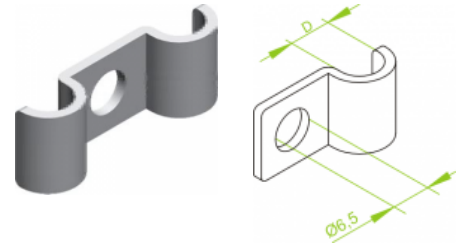

UEF... Uchwyt kabla

Overview:

Zastosowanie

Bezpośrednie mocowanie przewodów do ścian i sufitów.

Materiał

Stal cynkowana galwanicznie.

Na zamówienie

E- stal kwasoodporna

Connected products:

UDF... Uchwyt kabla

SBO... Śruba do betonu

SBSO... Śruba do betonu

KWBO... Kotwa gwoździowa

GSO... Kotwa rozprężna

KSKO... Kotwa do stropów kanałowych