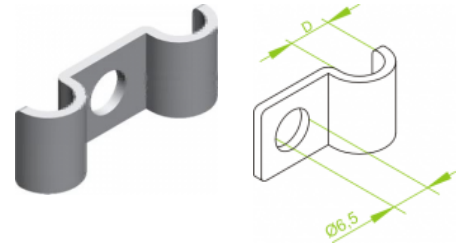

UEF... Uchwyt kabla

Overview:

Zastosowanie

Bezpośrednie mocowanie przewodów do ścian i sufitów.

Materiał

Stal cynkowana galwanicznie.

Na zamówienie

E- stal kwasoodporna

Connected products:

UDF... Uchwyt kabla

SBO... Śruba do betonu

SBSO... Śruba do betonu

KWBO... Kotwa gwoździowa

GSO... Kotwa rozprężna

KSKO... Kotwa do stropów kanałowych