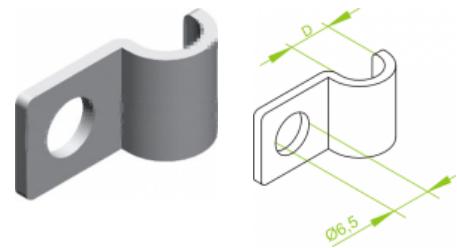

UDF... Uchwyt kabla

Overview:

Zastosowanie

Bezpośrednie mocowanie przewodów do ścian i sufitów.

Materiał

Stal cynkowana galwanicznie.

Na zamówienie

E- stal kwasoodporna

L- lakierowanie proszkowe na dowolny kolor

Versions:

Symbol	Numer katalogowy	Ilość w opakowaniu	Wymiar d [mm]
UDF5	405505	100	5
UDF6	405506	100	6
UDF7	405507	100	7
UDF8	405508	100	8
UDF9	405509	100	9
UDF10	405510	100	10
UDF12	405512	100	12
UDF14	405514	100	14
UDF15	405515	100	15
UDF18	405518	100	18
UDF16	405516	100	16
UDF20	405520	100	20
UDF22	405522	100	22
UDF25	405525	100	25
UDF26	405526	100	26
UDF28	405528	100	28
UDF32	405532	100	32
UDF33	405533	100	33
UDF35	405535	100	35
UDF36	405536	100	36
UDF40	405540	100	40
UDF42	405542	100	42

Connected products: