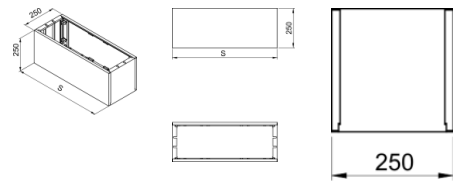

4 - informatívna šírka nadstavby, korešpondujúca so šírkou základu a skrine

5 - informatívna šírka nadstavby, korešpondujúca so šírkou základu a skrine

6 - informatívna šírka nadstavby, korešpondujúca so šírkou základu a skrine

8 - informatívna šírka nadstavby, korešpondujúca so šírkou základu a skrine

10 - informatívna šírka nadstavby, korešpondujúca so šírkou základu a skrine

0 - farebný odtieň RAL 7035 sivý.

Versions:

Symbol	Numer katalogowy	Šírka S [mm]
OT FSN-2-0	105000204	265
OT FSN-4-0	105000205	397
OT FSN-5-0	105000206	529
OT FSN-6-0	105000207	662
OT FSN-8-0	105000208	794
OT FSN-10-0	105000298	1059