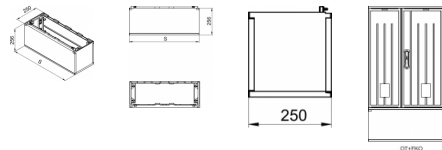

OT FKO Polyesterová nadstavba s dnom

Overview:

Nadstavba káblového priestoru pre skriňu OT. Predný káblový kryt nadstavby sa dá otvárať pomocou západiek. Obsahuje dno a je vhodná na namontovanie na betónovú podlahu, alebo dlažbu.

Materiál: Polyester tvrdý skleneným vláknom.

Krytie: IP 44.

Odolnosť voči UV žiareniu.

Bezhalogénový.

OZNAČENIE :

OT FKO - nadstavba pre skriňu typu OT

2 - informatívna šírka nadstavby, korešpondujúca so šírkou skrine