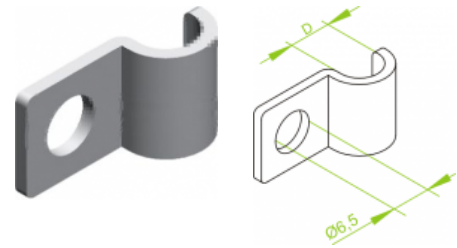

## UDF...E Držiak kábla

### Overview:

POUŽITIE

Bezprostredné upevňovanie káblov  
 na stenu alebo strop.

MATERIÁL

E - nerezová oceľ EN 10088,

Držiak certifikovaný na konštrukcie s funkčnou odolnosťou v  
 požiari E90.

Na montáž môžeme použiť kotvy:

- SRO M6x30
- SBO M6x60
- KWBO 6x35 alebo KWBO 6x40
- GSO 6x40