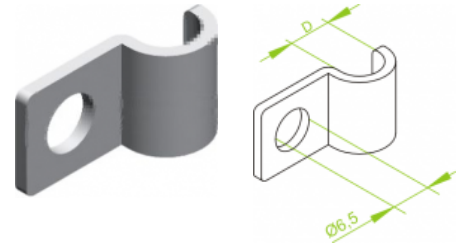

UDF...E Držiak kábla

Overview:

POUŽITIE

Bezprostredné upevňovanie káblov
na stenu alebo strop.

MATERIÁL

E - nerezová oceľ EN 10088,

Držiak certifikovaný na konštrukcie s funkčnou odolnosťou v
požiaroch E90.

Na montáž môžeme použiť kotvy:

- SRO M6x30
- SBO M6x60
- KWBO 6x35 alebo KWBO 6x40
- GSO 6x40

Versions:

Sheet thickness: **1,2 mm**

Symbol	Numer katalogowy	Ilość w opakowaniu	Wymiar d [mm]
UDF5E	415505	100	5
UDF6E	415506	100	6
UDF7E	415507	100	7
UDF8E	415508	100	8
UDF9E	415509	100	9
UDF10E	415510	100	10
UDF12E	415512	100	12
UDF14E	415514	100	14
UDF15E	415515	100	15
UDF16E	415516	100	16
UDF18E	415518	100	18
UDF20E	415520	100	20
UDF22E	415522	100	22
UDF25E	415525	100	25
UDF26E	415526	100	26
UDF28E	415528	100	28
UDF32E	415532	100	32
UDF33E	415533	100	33
UDF35E	415535	100	35
UDF36E	415536	100	36
UDF40E	415540	100	40
UDF42E	415542	100	42