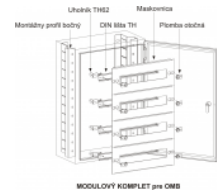

MODUL-OMB Modulový komplet pre OMB

Overview:

Modulový systém, **dodávaný ako komplet** k jednotlivej skrine. Komplet obsahuje , DIN lišty TH, maskovnice (kryty), montážne profily bočné, uholníky a plomby.

Materiál: Kov a plast.

OZNAČENIE :

MODUL-OMB - modulový komplet pre OMB

300 - šírka skrine v mm

300 - výška skrine v mm

210 - hĺbka skrine v mm.

Versions:

Symbol	Numer katalogowy
MODUL-OMB300x300x210	103000135
MODUL-OMB300x400x150	103000136
MODUL-OMB300x400x210	103000136
MODUL-OMB400x300x150	103000137
MODUL-OMB400x300x210	103000137
MODUL-OMB400x400x210	103000138
MODUL-OMB400x400x250	103000138
MODUL-OMB400x400x250	103000138
MODUL-OMB400x500x210	103000139
MODUL-OMB400x500x250	103000139
MODUL-OMB400x600x210	103000140
MODUL-OMB400x600x250	103000140
MODUL-OMB400x600x300	103000140
MODUL-OMB400x600x350	103000140
MODUL-OMB400x800x210	103000141
MODUL-OMB400x800x250	103000141
MODUL-OMB400x800x300	103000141
MODUL-OMB500x500x210	103000142
MODUL-OMB500x500x250	103000142
MODUL-OMB500x500x300	103000142
MODUL-OMB600x400x210	103000143
MODUL-OMB600x400x250	103000143
MODUL-OMB600x400x350	103000143
MODUL-OMB600x600x210	103000144
MODUL-OMB600x600x250	103000144
MODUL-OMB600x600x300	103000144
MODUL-OMB600x600x350	103000144
MODUL-OMB600x760x210	103000145
MODUL-OMB600x760x350	103000145
MODUL-OMB600x800x210	103000146
MODUL-OMB600x800x250	103000146
MODUL-OMB600x800x300	103000146
MODUL-OMB600x1000x250	103000147
MODUL-OMB600x1000x300	103000147
MODUL-OMB600x1200x250	103000148
MODUL-OMB600x1200x300	103000148
MODUL-OMB800x600x250	103000149
MODUL-OMB800x600x300	103000149
MODUL-OMB800x800x250	103000150
MODUL-OMB800x800x300	103000150
MODUL-OMB800x1000x250	103000151
MODUL-OMB800x1000x300	103000151

MODUL-OMB800x1200x250	103000152
MODUL-OMB800x1200x300	103000152
MODUL-OMB1000x800x250	103000153
MODUL-OMB1000x800x300	103000153
MODUL-OMB1000x1000x300	103000154
MODUL-OMB1000x1200x300	103000155
MODUL-OMB1200x1000x300	103000156