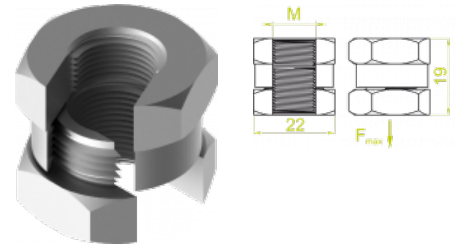

NSM... Nakrętka szybkiego montażu

Overview:

Zastosowanie

Pomija proces nakręcania na gwint. Skraca czas instalacji o 50%.

Materiał

Stal cynkowana galwanicznie.

Versions:

Symbol	Numer katalogowy	Ilość w opakowaniu	Wymiar M [mm]
NSMM6	650170	100	6
NSMM8	650270	100	8
NSMM10	650470	100	10
NSMM12	650570	100	12