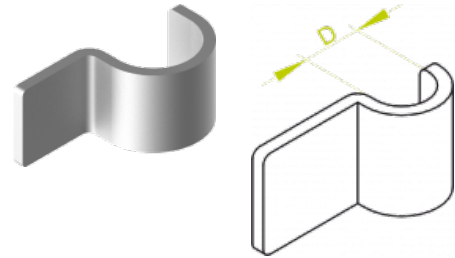

UDFB...E Uchwyt kabla

Overview:

Zastosowanie

Bezpośrednie mocowanie przewodów do ścian i sufitów.

Materiał

Stal kwasoodporna

Versions:

| Symbol | Numer katalogowy | Ilość w opakowaniu | Wymiar d [mm] |
|---------|------------------|--------------------|---------------|
| UDFB5E | 425605 | 100 | 5 |
| UDFB6E | 425606 | 100 | 6 |
| UDFB7E | 425607 | 100 | 7 |
| UDFB8E | 425608 | 100 | 8 |
| UDFB9E | 425609 | 100 | 9 |
| UDFB10E | 425610 | 100 | 10 |
| UDFB12E | 425612 | 100 | 12 |
| UDFB14E | 425614 | 100 | 14 |
| UDFB15E | 425615 | 100 | 15 |
| UDFB18E | 425618 | 100 | 18 |
| UDFB16E | 425616 | 100 | 16 |
| UDFB20E | 425620 | 100 | 20 |
| UDFB22E | 425622 | 100 | 22 |
| UDFB25E | 425625 | 100 | 25 |
| UDFB26E | 425626 | 100 | 26 |
| UDFB28E | 425628 | 100 | 28 |
| UDFB32E | 425632 | 100 | 32 |
| UDFB33E | 425633 | 100 | 33 |
| UDFB35E | 425635 | 100 | 35 |
| UDFB36E | 425636 | 100 | 36 |
| UDFB40E | 425640 | 100 | 40 |
| UDFB42E | 425642 | 100 | 42 |