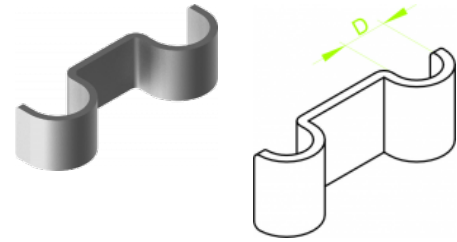

UEFB... Uchwyt kabla

Overview:

Zastosowanie

Bezpośrednie mocowanie przewodów do ścian i sufitów.

Materiał

Stal cynkowana galwanicznie.
Na zamówienie:
E- stal kwasoodporna
L- lakierowanie w standardowym kolorze RAL

Versions:

| Symbol | Numer katalogowy | Ilość w opakowaniu | Wymiar d [mm] |
|--------|------------------|--------------------|---------------|
| UEFB5 | 425705 | 100 | 5 |
| UEFB6 | 425706 | 100 | 6 |
| UEFB7 | 425707 | 100 | 7 |
| UEFB8 | 425708 | 100 | 8 |
| UEFB9 | 425709 | 100 | 9 |
| UEFB10 | 425710 | 100 | 10 |
| UEFB12 | 425712 | 100 | 12 |
| UEFB14 | 425714 | 100 | 14 |
| UEFB15 | 425715 | 100 | 15 |
| UEFB16 | 425716 | 100 | 16 |
| UEFB18 | 425718 | 100 | 18 |
| UEFB20 | 425720 | 100 | 20 |
| UEFB22 | 425722 | 100 | 22 |
| UEFB25 | 425725 | 100 | 25 |
| UEFB26 | 425726 | 100 | 26 |
| UEFB28 | 425728 | 100 | 28 |
| UEFB32 | 425732 | 100 | 32 |
| UEFB33 | 425733 | 100 | 33 |
| UEFB35 | 425735 | 100 | 35 |
| UEFB36 | 425736 | 100 | 36 |
| UEFB40 | 425740 | 100 | 40 |
| UEFB42 | 425742 | 100 | 42 |