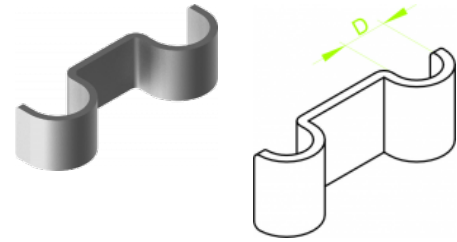

## UEFB...E Uchwyt kabla

### Overview:

**Zastosowanie**

Bezpośrednie mocowanie przewodów do ścian i sufitów.

**Materiał**

Stal kwasoodporna

### Versions:

Symbol	Numer katalogowy	Ilość w opakowaniu	Wymiar d [mm]
UEFB5E	425805	100	5
UEFB6E	425806	100	6
UEFB7E	425807	100	7
UEFB8E	425808	100	8
UEFB9E	425809	100	9
UEFB10E	425810	100	10
UEFB12E	425812	100	12
UEFB14E	425814	100	14
UEFB15E	425815	100	15
UEFB16E	425816	100	16
UEFB18E	425818	100	18
UEFB20E	425820	100	20
UEFB22E	425822	100	22
UEFB25E	425825	100	25
UEFB26E	425826	100	26
UEFB28E	425828	100	28
UEFB32E	425832	100	32
UEFB33E	425833	100	33
UEFB35E	425835	100	35
UEFB36E	425836	100	36
UEFB40E	425840	100	40
UEFB42E	425842	100	42