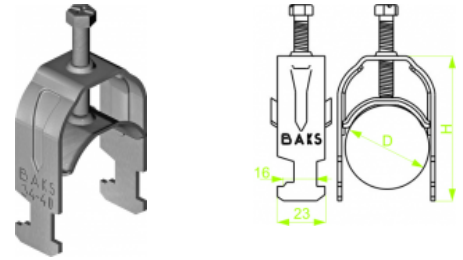

UK1/UKO1... Strmeňová príchytká SONAP

Overview:

Versions:

Symbol	Numer katalogowy	Ilość w opakowaniu	Wysokość H [mm]	Ciężar 1 szt.	Wymiar Dmin [mm]	Wymiar Dmax [mm]
UK1/UKO1/8-12	404200	150	39	0,03	8	12
	404300	150	43	0,05	12	16
UK1/UKO1/12-16	402300	150	52	0,05	16	22
UK1/UKO1/16-22	402400	150	59	0,06	22	28
UK1/UKO1/22-28	402500	100	64	0,07	28	34
UK1/UKO1/28-34	402600	100	70	0,08	34	40
UK1/UKO1/34-40	402700	100	79	0,10	40	46
UK1/UKO1/40-46	402800	100	90	0,11	46	52
UK1/UKO1/46-52	402850	100	95	0,12	52	58
UK1/UKO1/52-58	402900	100	99	0,13	58	64
UK1/UKO1/58-64	404000	100	105	0,14	64	70