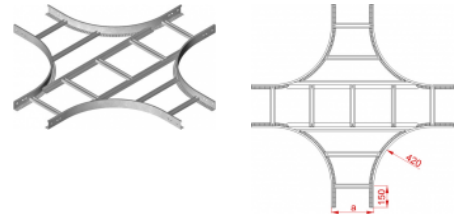

CZDP/CZDOPE Czwórnik drabinki

Overview:

Zastosowanie

Rozgałęzienie trasy kablowej.

Materiał

E- stal kwasoodporna

Do montażu należy użyć 6 łączniki LDCH... i 32 kompletów śrub SGK8x14 lub SGM8x14

Versions:

Sheet thickness: 1,5 mm

Symbol	Szerokość a [mm]	Numer katalogowy	Ilość w opakowaniu	Ciężar 1 szt.
CZDP/CZDOP100H60 E	100	865711	2	6,19
CZDP/CZDOP200H60 E	200	865721	2	6,90
CZDP/CZDOP300H60 E	300	865731	2	7,75
CZDP/CZDOP400H60 E	400	865741	2	8,61

 LKDOCH60N
łącznik kątowy
drabin

 LKDOCH60E
łącznik kątowy
drabin

 ZM/ZMO Zacisk
mocujący

 ZMOE Zacisk
mocujący

 SGN Śruba z
łbem
grzybkowym
(komplet)

 SM... Śruba
(komplet)

NS... Nakrętka

PP... Podkładka