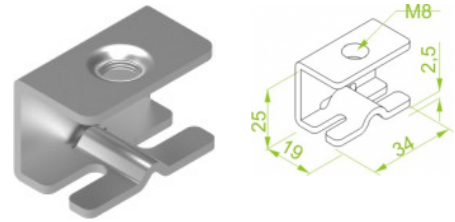

LUWD Adaptér závitovej tyče

Overview:

Connected products: