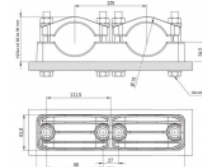

KO 75/2 Káblová objímka 2x (48-75mm)

Overview:

- Objímka s umiestnením **2 káblov od 48 do 75 mm vedľa seba**.
- Slúži na vedenie káblových trás.
- Objímka dodávaná bez spojovacieho materiálu.

Farba: čierna podľa RAL

Materiál:

- PA 6 GF30
- alebo na objednávku PA 6 GF30 VO (obsahuje spomaľovače horenia)

Certifikáty: CE a triedy B (EN 61914:2009)

Versions:

Symbol	Numer katalogowy	Materiál
KO 75/2	304000050	PA 6 GF30
KO 75/2 VO	304000051	PA 6 GF30 VO