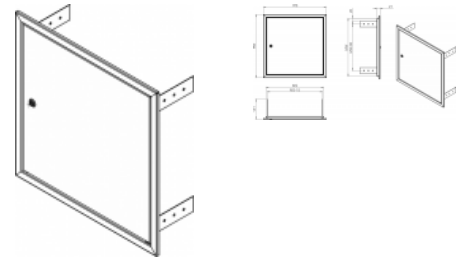

CHARAKTERISTIKA KONŠTRUKCIE

- Revízne dvere sú vyrobené z čierneho plechu viackrát ohraňovaného s cieľom zvýšenia tuhosti konštrukcie.
- Dvere sú navyše chránené polyesterovým lakom vo farbe RAL 9003.
- Dvere sú vybavené zámkami typu Yale, číslo 9081, ich množstvo závisí od výšky dverí, taktiež závesy umožňujú rýchlu demontáž dverí a ich prípadne preloženie na druhú stranu.
- Rám dverí ma šírku 20 mm a je ohraňovaný pod 90° uhlom, s cieľom zvýšenia tuhosti celej konštrukcie.
- Revízne dvere sú k dispozícii vo verzii p/t a majú bočné držiaky.

NA OBJEDNÁVKU

- Dvere predelené vertikálne a horizontálne
- Zámok Yale 9082
- Priezory okrúhle alebo obdĺžnikové
- Ľubovoľná farba z palety RAL
- Ventilačné otvory

ZÁKLADNÉ PARAMETRE

- STUPEŇ KRYTIA: **IP-31**
- ODOLNOSŤ VOČI NÁRAZOM: **IK10**
- FARBA: **RAL 9003**
- TRIEDA OCHRANY: **II**