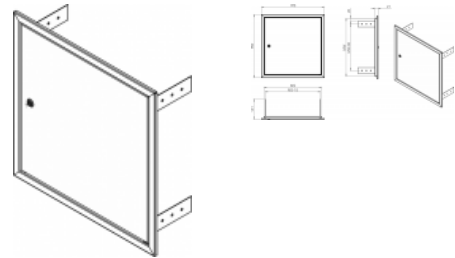

DRN Revízne dvere nerezové

Overview:

POUŽITIE

- Dvere nájdu svoje použitie pri zakrytí stavebných výklenkov ľubovoľného použitia, ako aj na modernizáciu starých elektrických rozvádzačov.

SPÔSOB MONTÁŽE

- Dvere je potrebné umiestniť do stavebného otvoru a upevniť do steny pomocou 4 hmoždínok.

CHARAKTERISTIKA KONŠTRUKCIE

- Revízne dvere sú vyrobené z nerezového plechu AISI 314L (na objednávku aj z inej triedy nerezovej ocele) viackrát ohráňovaného s cieľom zvýšenia tuhosti konštrukcie.
- Dvere sú vybavené zámkami typu Yale, číslo 9081, ich množstvo závisí od výšky dverí, taktiež závesy umožňujú rýchlu demontáž dverí a ich prípadne preloženie na druhú stranu.
- Rám dverí má šírku 20 mm a je ohráňovaný pod 90° uhlom, s cieľom zvýšenia tuhosti celej konštrukcie.
- Revízne dvere sú k dispozícii vo verzii p/t a majú bočné držiaky.

NA OBJEDNÁVKU

- Dvere predelené vertikálne a horizontálne
- Zámok Yale číslo 9082
- Priezory okrúhle alebo obdĺžnikové
- Ľubovoľná farba z palety RAL
- Ventilačné otvory

Versions:

Symbol	Numer katalogowy	RS [mm]	RW [mm]	MS [mm]	MW [mm]	Otvor v stene [mm]
DRN 15x15	0137000001	190,0	190,0	150,0	150,0	160x160
DRN 20x20	0137000002	240,0	240,0	200,0	200,0	210x210
DRN 20x25	0137000003	240,0	290,0	200,0	250,0	210x260
DRN 25x25	0137000004	290,0	290,0	250,0	250,0	260x260
DRN 25x35	0137000005	290,0	390,0	250,0	350,0	260x360
DRN 25x40	0137000006	290,0	440,0	250,0	400,0	260x410
DRN 30x30	0137000007	340,0	340,0	300,0	300,0	310x310
DRN 30x35	0137000008	340,0	390,0	300,0	350,0	310x360
DRN 30x40	0137000009	340,0	440,0	300,0	400,0	310x410
DRN 30x45	0137000010	340,0	490,0	300,0	450,0	310x460
DRN 30x50	0137000011	340,0	540,0	300,0	500,0	310x510
DRN 30x60	0137000012	340,0	640,0	300,0	600,0	310x610
DRN 35x35	0137000013	390,0	390,0	350,0	350,0	360x360
DRN 35x45	0137000014	390,0	490,0	350,0	450,0	360x460
DRN 40x40	0137000015	440,0	440,0	400,0	400,0	410x410
DRN 40x45	0137000016	440,0	490,0	400,0	450,0	410x460
DRN 40x50	0137000017	440,0	540,0	400,0	500,0	410x510
DRN 40x60	0137000018	440,0	640,0	400,0	600,0	410x610
DRN 45x45	0137000019	490,0	490,0	450,0	450,0	460x460
DRN 50x50	0137000020	540,0	540,0	500,0	500,0	510x510
DRN 50x60	0137000021	540,0	640,0	500,0	600,0	510x610
DRN 60x60	0137000022	640,0	640,0	600,0	600,0	610x610