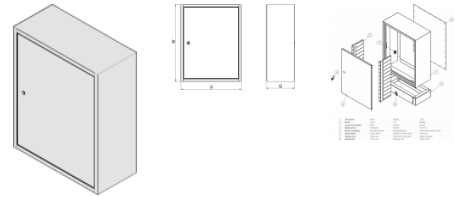

OMT Skrine modulové

Overview:

POUŽITIE

Skrine modulové a rozvádzače modulové OMT sú určené na konfiguráciu elektrických rozvádzačov pomocou modulových prístrojov. Najčastejšie sa používajú v bytových domoch, priemyselných závodoch a v budovách služieb.

POPIS KONŠTRUKCIE

Skríňa OMT je vytvorená z troch základných prvkov. Tela skrine, dverí a montážnej vložky.

Telo je vyrobené z čierneho oceľového plechu niekoľkokrát ohráňovaného a zabezpečeného práškovou polyesterovou farbou RAL 7035. Na želanie zákazníka je možné skrine lakovať ľubovoľnou inou farbou z palety RAL. Štandardne sú skrine vyhotovené bez zadného krytu a dvere sú osadené zámkami typu LTK-47. Ako doplnkový sortiment ponúkame zadné kryty vyrobené z pozinkovaného plechu alebo iné typy zámkov napr. RS 750. Skrine je možné použiť ako závesné alebo samostatne stojace na sokli.

V závislosti od potrieb je možné skrine spájať do zostáva horizontálne alebo vertikálne.

INÉ VARIANTY

- Revízne okienka okrúhle alebo obdĺžnikové
- Ľubovoľná farba z palety RAL
- Zadný kryt (chrbát)

Versions:

Symbol	Numer katalogowy	Šírka S [mm]	Výška W [mm]	Hĺbka G [mm]	Množ. modulov v maskovnici	Množ. maskovnic v skrini	Množ. modulov v skrini
OMT-331	0121000061	330	374,0	180	12	2	24
OMT-351	0121000064	330	524,0	180	12	3	36
OMT-361	0121000067	330	674,0	180	12	4	48
OMT-381	0121000070	330	824,0	180	12	5	60
OMT-391	0121000073	330	974,0	180	12	6	72
OMT-3111	0121000076	330	1124,0	180	12	7	84
OMT-3121	0121000079	330	1274,0	180	12	8	96
OMT-3141	0121000082	330	1424,0	180	12	9	108
OMT-3151	0121000085	330	1574,0	180	12	10	120
OMT-3171	0121000088	330	1724,0	180	12	11	132
OMT-531	0121000091	540	374,0	180	23	2	46
OMT-551	0121000094	540	524,0	180	23	3	69
OMT-561	0121000097	540	674,0	180	23	4	92
OMT-581	0121000100	540	824,0	180	23	5	115
OMT-591	0121000103	540	974,0	180	23	6	138
OMT-5111	0121000106	540	1124,0	180	23	7	161
OMT-5121	0121000109	540	1274,0	180	23	8	184
OMT-5141	0121000112	540	1424,0	180	23	9	207
OMT-5151	0121000115	540	1574,0	180	23	10	230
OMT-5171	0121000118	540	1724,0	180	23	11	253
OMT-5181	0121000121	540	1874,0	180	23	12	276
OMT-5201	0121000124	540	2024,0	180	23	13	299
OMT-731	0121000127	750	374,0	180	35	2	70
OMT-751	0121000130	750	524,0	180	35	3	105
OMT-761	0121000133	750	674,0	180	35	4	140
OMT-781	0121000136	750	824,0	180	35	5	175
OMT-791	0121000139	750	974,0	180	35	6	210