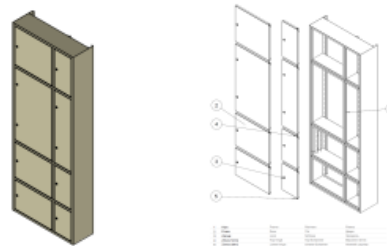

OP-ZELP Skrine pre bytovú výstavbu

Overview:

POUŽITIE

Skrine rozvádzačov pre bytovú výstavbu sú zvyčajne umiestnené na jednom alebo na viacerých poschodiach. Používajú sa na meranie a na distribúciu elektrickej energie, napájanie zariadení RTV, ako aj teletechnických, telefónnych a administratívnych sietí.

POPIS KONŠTRUKCIE

Telo skrine je vyrobené z ocelového, viackrát ohraňovaného plechu o hrúbke 1-1,2 mm. Antikorózna ochrana je zabezpečená jeho pokrytím práškovou polyesterovou farbou RAL 7035. Existuje možnosť lakovania skrine inou farbou z palety RAL. Štandardná skriňa je vybavená bez zadného krytu, dvere majú osadený zámok typu Yale, číslo kľúča 9081. Dvere skrine môžu byť vybavené revíznymi okienkami alebo revíznymi dvierkami zamykanými zámkom. V závislosti od potrieb zákazníka môže skriňa obsahovať administratívne pole, TV, výbavu pre možnosť montáže lištových odpojovačov, meracie alebo teletechnické pole.

INÉ VARIANTY

- Výroba skrine v ľubovoľných rozmeroch
- Ľubovoľná farba z palety RAL
- Zámok LTK, RS, HS
- Revízne okienka
- Revízne dvierka

SPÔSOB MONTÁŽE

- Montáž na stenu
- Montáž na podlahu použitím sokla

PREVÁDZKOVÉ MOŽNOSTI

- Vo vnútri budov v suchom prostredí.

ZÁKLADNÉ VLASTNOSTI

- STUPEŇ KRYTIA: **MAX IP-55**
- ODOLNOSŤ NÁRAZU: **IK 10**
- FARBA: **RAL 7035**
- TRIEDA OCHRANY: **I**

Versions:

Symbol	Numer katalogowy	Šírka S [mm]	Výška W [mm]	Hĺbka G [mm]
OP-ZELP - 2x3fZ-TW	0133000001	260	1600,0	250
OPK-ZELP - 2x3fZ-TW	0133000002	260	1600,0	250
OP-ZELP - 2x3fZ-W	0133000003	260	1350,0	250
OPK-ZELP - 2x3fZ-W	0133000004	260	1350,0	250
OP-ZELP - 2x3f-ZITAW	0133000005	560	1580,0	250
OPK-ZELP - 2x3f-ZITAW	0133000006	560	1580,0	250
OP-ZELP - 3x3fZ-W	0133000007	260	1870,0	250
OPK-ZELP - 3x3fZ-W	0133000008	260	1870,0	250
OP-ZELP - 2x3f-Z	0133000009	260	1600,0	250
OPK-ZELP - 2x3f-Z	0133000010	260	1600,0	250
OP-ZELP - 4x3fZ-ITAW	0133000011	600	1800,0	250
OPK-ZELP - 4x3fZ-ITAW	0133000012	600	1800,0	250